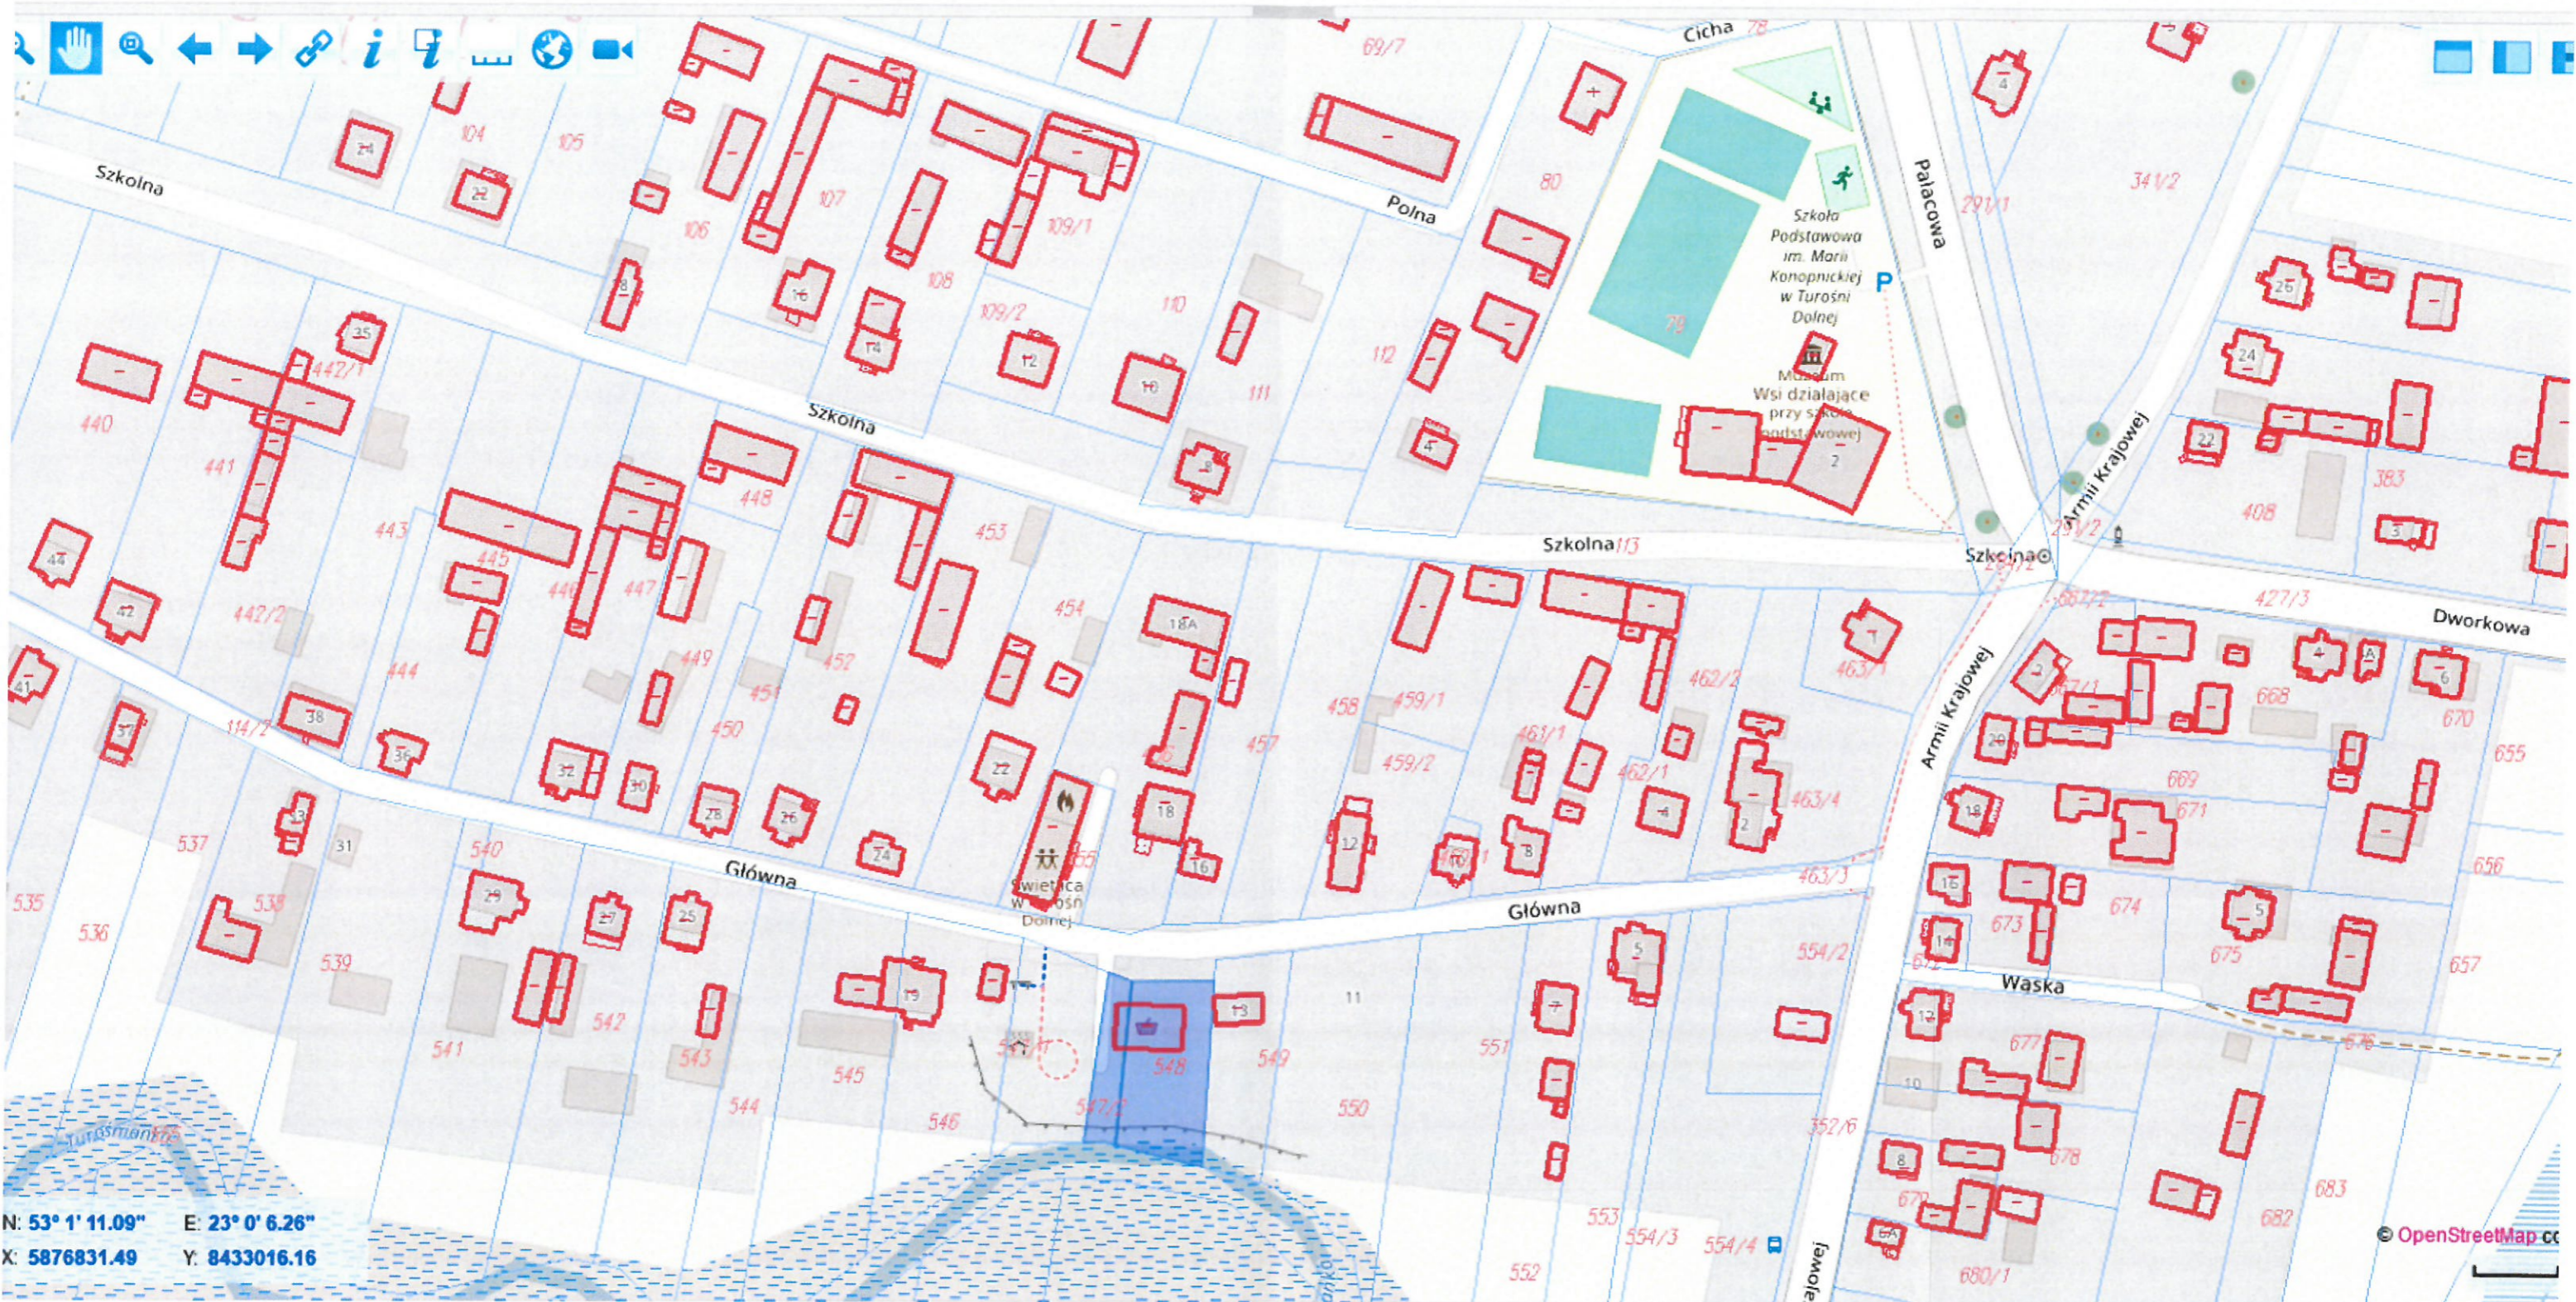

Informacja katastralna powiatu białostockiego

Pomoc Strona wydziału Adres usługi przeglądania WMS: <http://bialystok.geoportal2.pl/map/geoportal/wms.php>

Strona została przygo-
wiona w technologii firmy G
w oparciu o program

N: 53° 1' 11.09" E: 23° 0' 6.26"
X: 5876831.49 Y: 8433016.16

OpenStreetMap CC