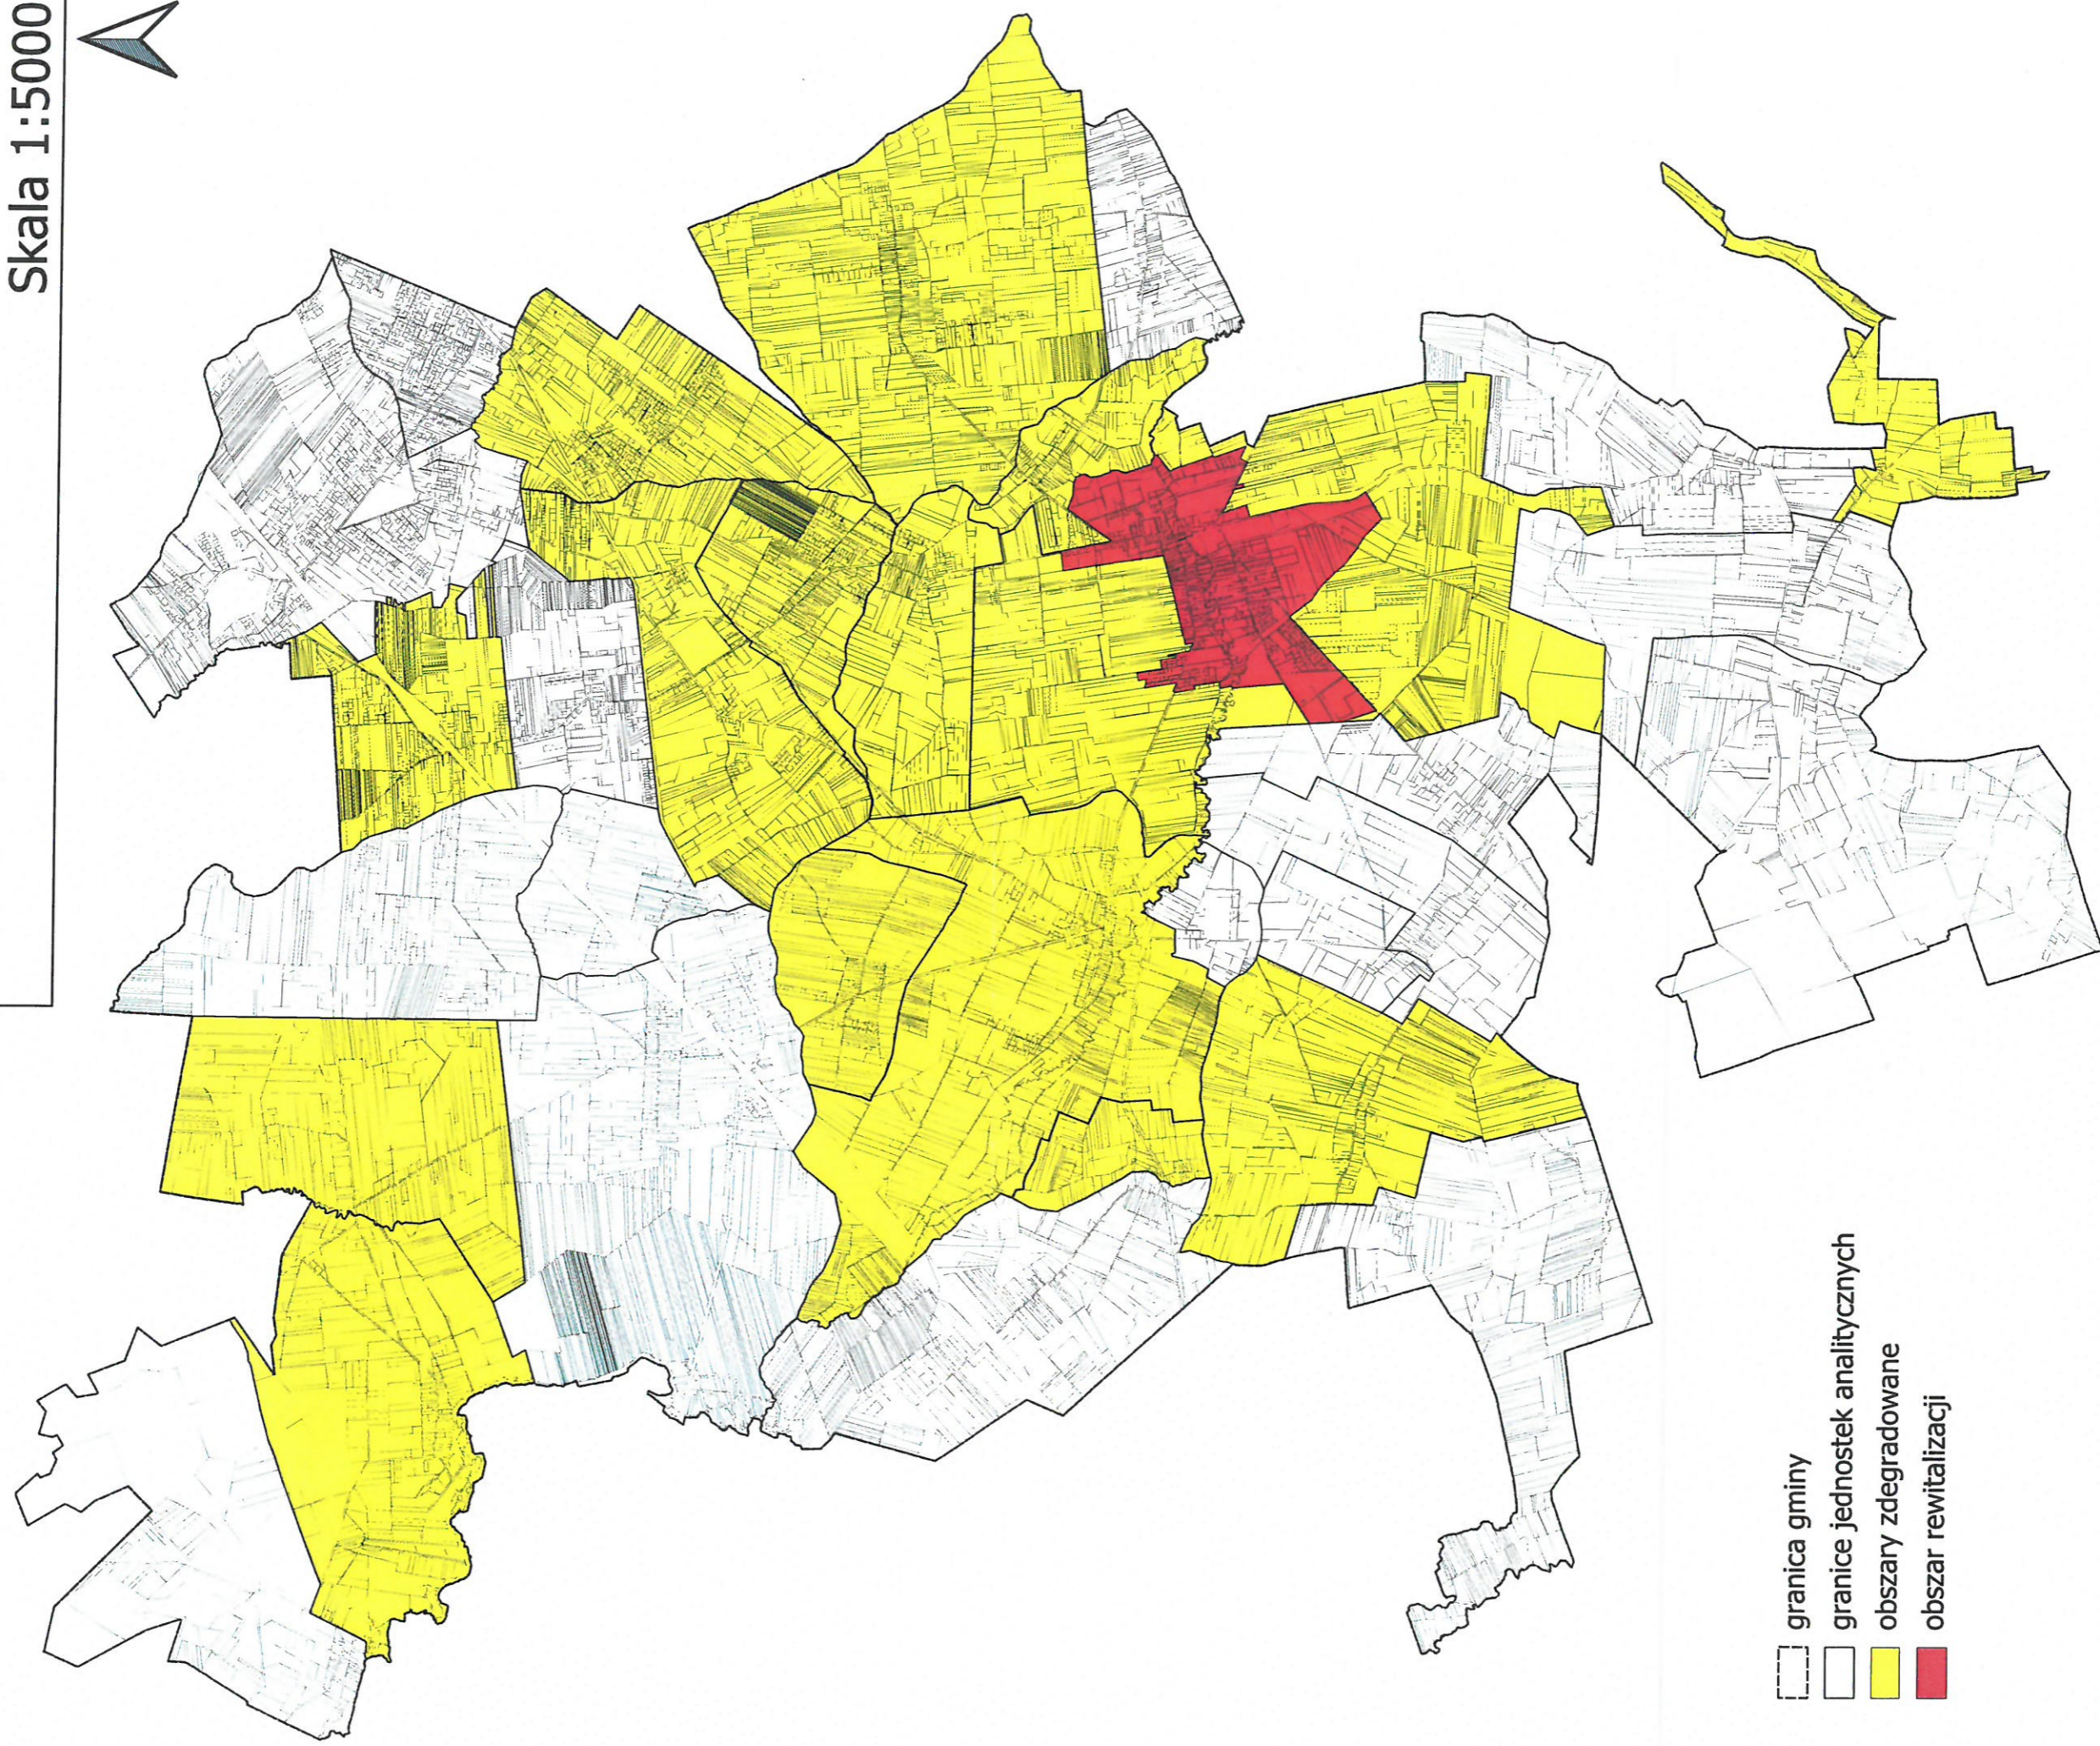

Mapa obszaru zdegradowanego i obszaru  
rewitalizacji gminy Turośń Kościelna  
Skala 1:5000

-  granica gminy
-  granice jednostek analitycznych
-  obszary zdegradowane
-  obszar rewitalizacji