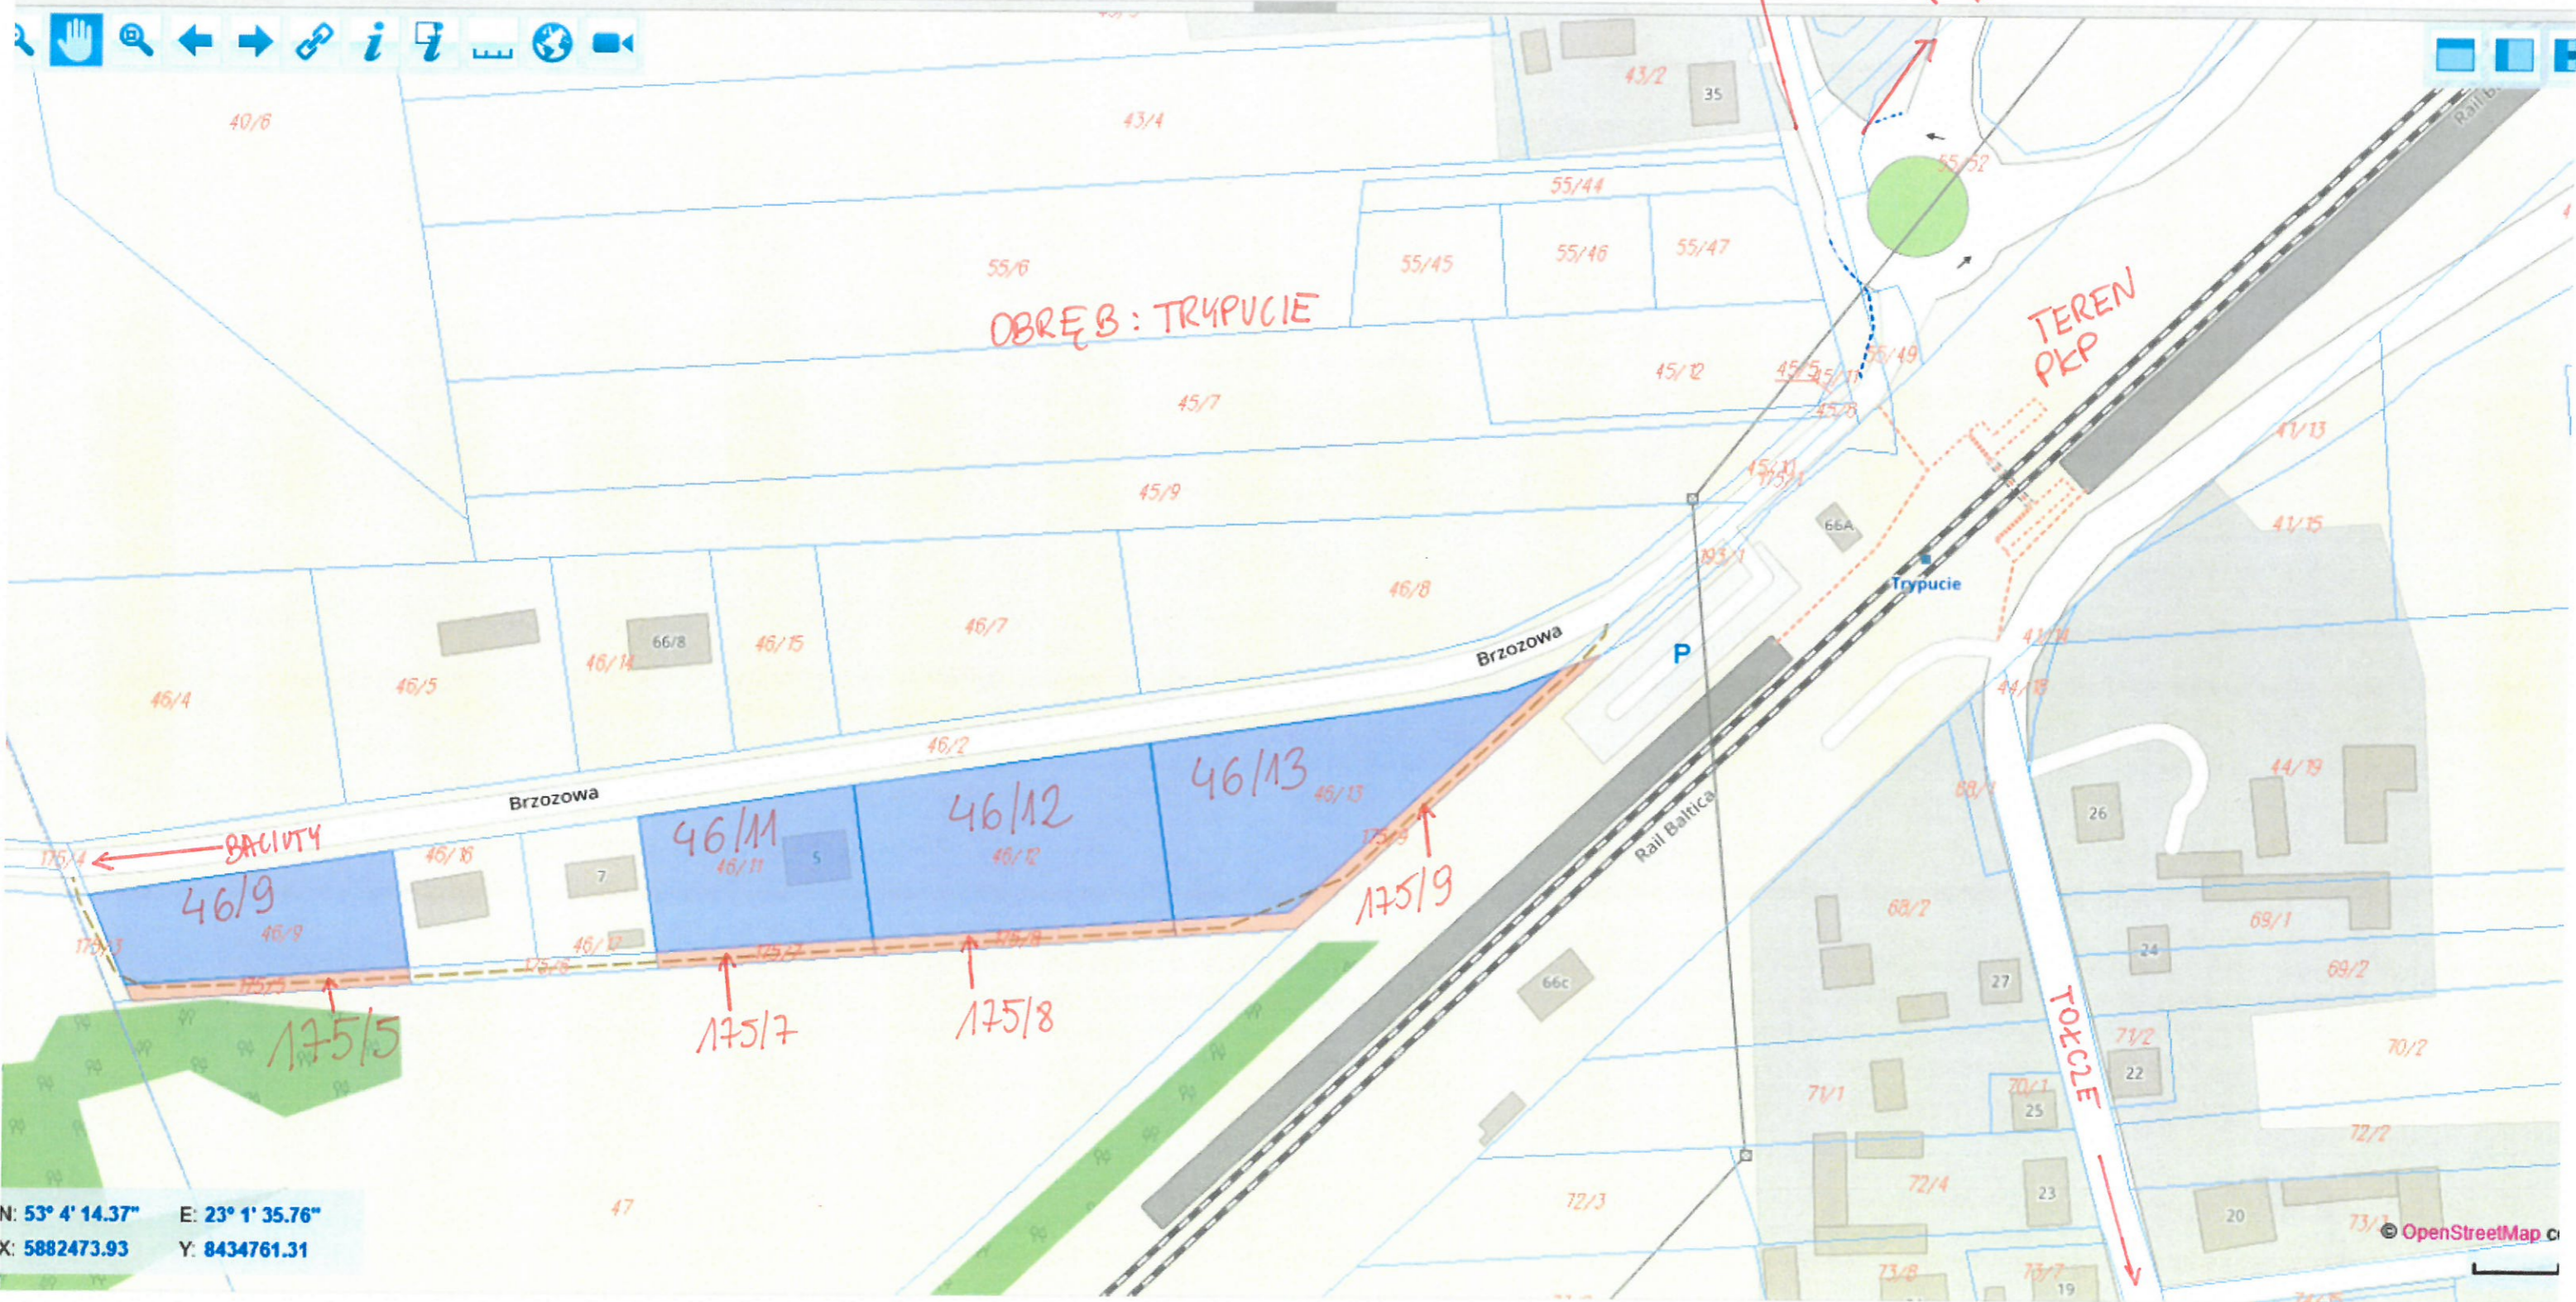

Informacja katastralna powiatu bialostockiego

Pomoc Strona wydziału Adres usługi przeglądania WMS: <http://bialystok.geoportal2.pl/map/geoportal/wms.php>

Strona została przygotowana w technologii firmy GEC w oparciu o program ES

N: 53° 4' 14.37" E: 23° 1' 35.76"
X: 5882473.93 Y: 8434761.31

OpenStreetMap